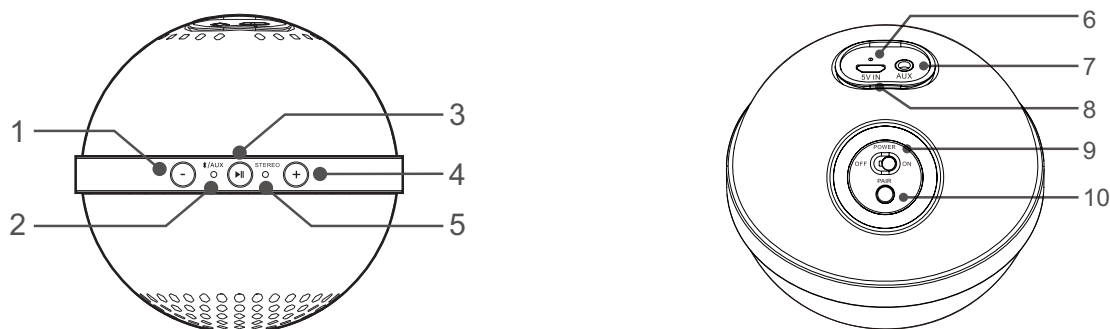

air2U
Life is wireless

 Bluetooth

Stereo Music Speaker E30

Quick Start Guide 

English/ Deutsch/ Français/ العربية/ Руския Свен/

繁體中文/ 日本語/ Türkçe

產品概述

1. 音量降低 (-)
2. 藍牙/AUX 模式指示燈 (B/AUX)
3. 播放/暫停 (▶||)
4. 音量提高 (+)
5. 立體聲指示燈
6. 充電指示燈
7. AUX-IN插孔 (3.5mm)
8. 充電插孔 (Micro USB)
9. 開/關電源
10. 配對

揚聲器充電

使用揚聲器前，建議您先將裝置完全充電，確保達到最佳效能。若要充電揚聲器，請使用雙 USB 纜線將兩個揚聲器連接至供電來源的 USB 連接埠（例如筆記型電腦）。

揚聲器從電力用盡到完全充電約需 3.5 小時。

註：為節省電力，請在不使用揚聲器時關閉電源。

將揚聲器與藍牙裝置配對

1. 開啟智慧型手機、平板電腦或筆記型電腦的藍牙功能。
2. 將兩個揚聲器的電源按鈕切換至開啟，藍色的藍牙/AUX LED 指示燈 (B/AUX) 將會緩慢閃爍。
3. 以無線方式配對兩個單聲道揚聲器，成為立體聲揚聲器：
 - 3-1. 長按兩個揚聲器上的「配對」按鈕，直到兩個揚聲器上的藍色藍牙/AUX LED 指示燈 (B/AUX) 與綠色立體聲 LED 指示燈快速閃爍為止。
 - 3-2. 等待幾秒鐘，直到兩個揚聲器上的綠色 LED (立體聲) 指示燈保持恆亮。兩個揚聲器的配對程序到此完成。
4. 設置主要揚聲器並與行動裝置進行配對：
 - 4-1. 兩個揚聲器完成配對之後，長按任一個揚聲器上的播放/暫停 (▶||) 按鈕，直到藍牙/AUX LED 指示燈 (B/AUX) 快速閃爍藍色及紅色，即開始與您的行動裝置進行配對。
 - 4-2. 在您的行動裝置上搜尋或掃描可用的藍牙裝置。名為「air2U E30」的揚聲器，將會顯示在清單中。選擇本產品及**確認**進行配對。被選擇之揚聲器會由行動裝置辨識為主要揚聲器。
 - 4-3. 若沒有採取動作以確認主要揚聲器與行動裝置的配對，主要揚聲器將在約一分鐘後回到待機模式 (此時綠燈恆亮)。同時，揚聲器將會從藍牙裝置清單中消失。請重返步驟4-1 和 4-2 以建立配對。